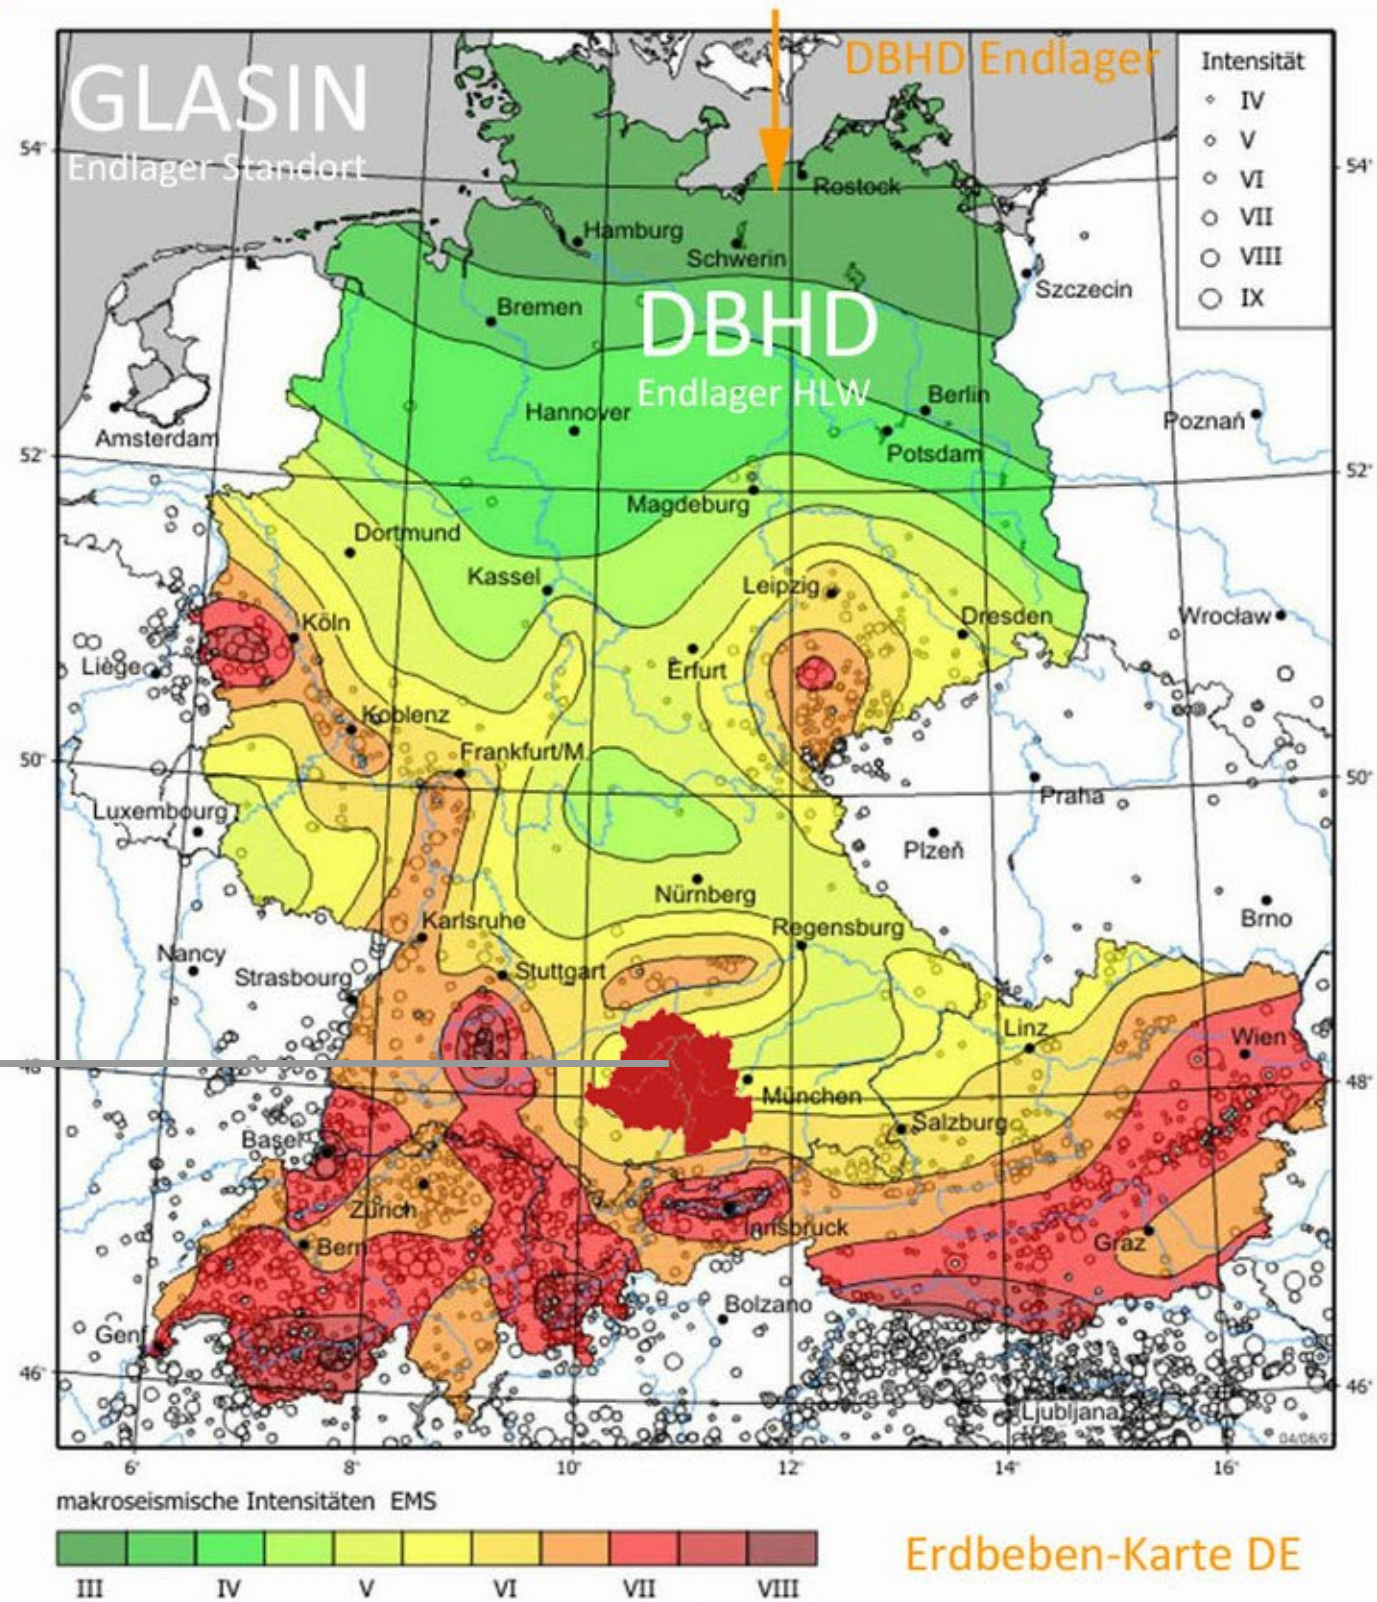

Achtung Kunstwerk ...  
DANGER ART ALERT

DONAU -ILLER  
Verbands-Kreis  
schon nah bei  
den Erdbeben

Das verfügbare Karten-Material  
ist „nicht unbedingt“ für einen  
wissens. Vergleich brauchbar !

Ing. Goebel  
21.10.2020