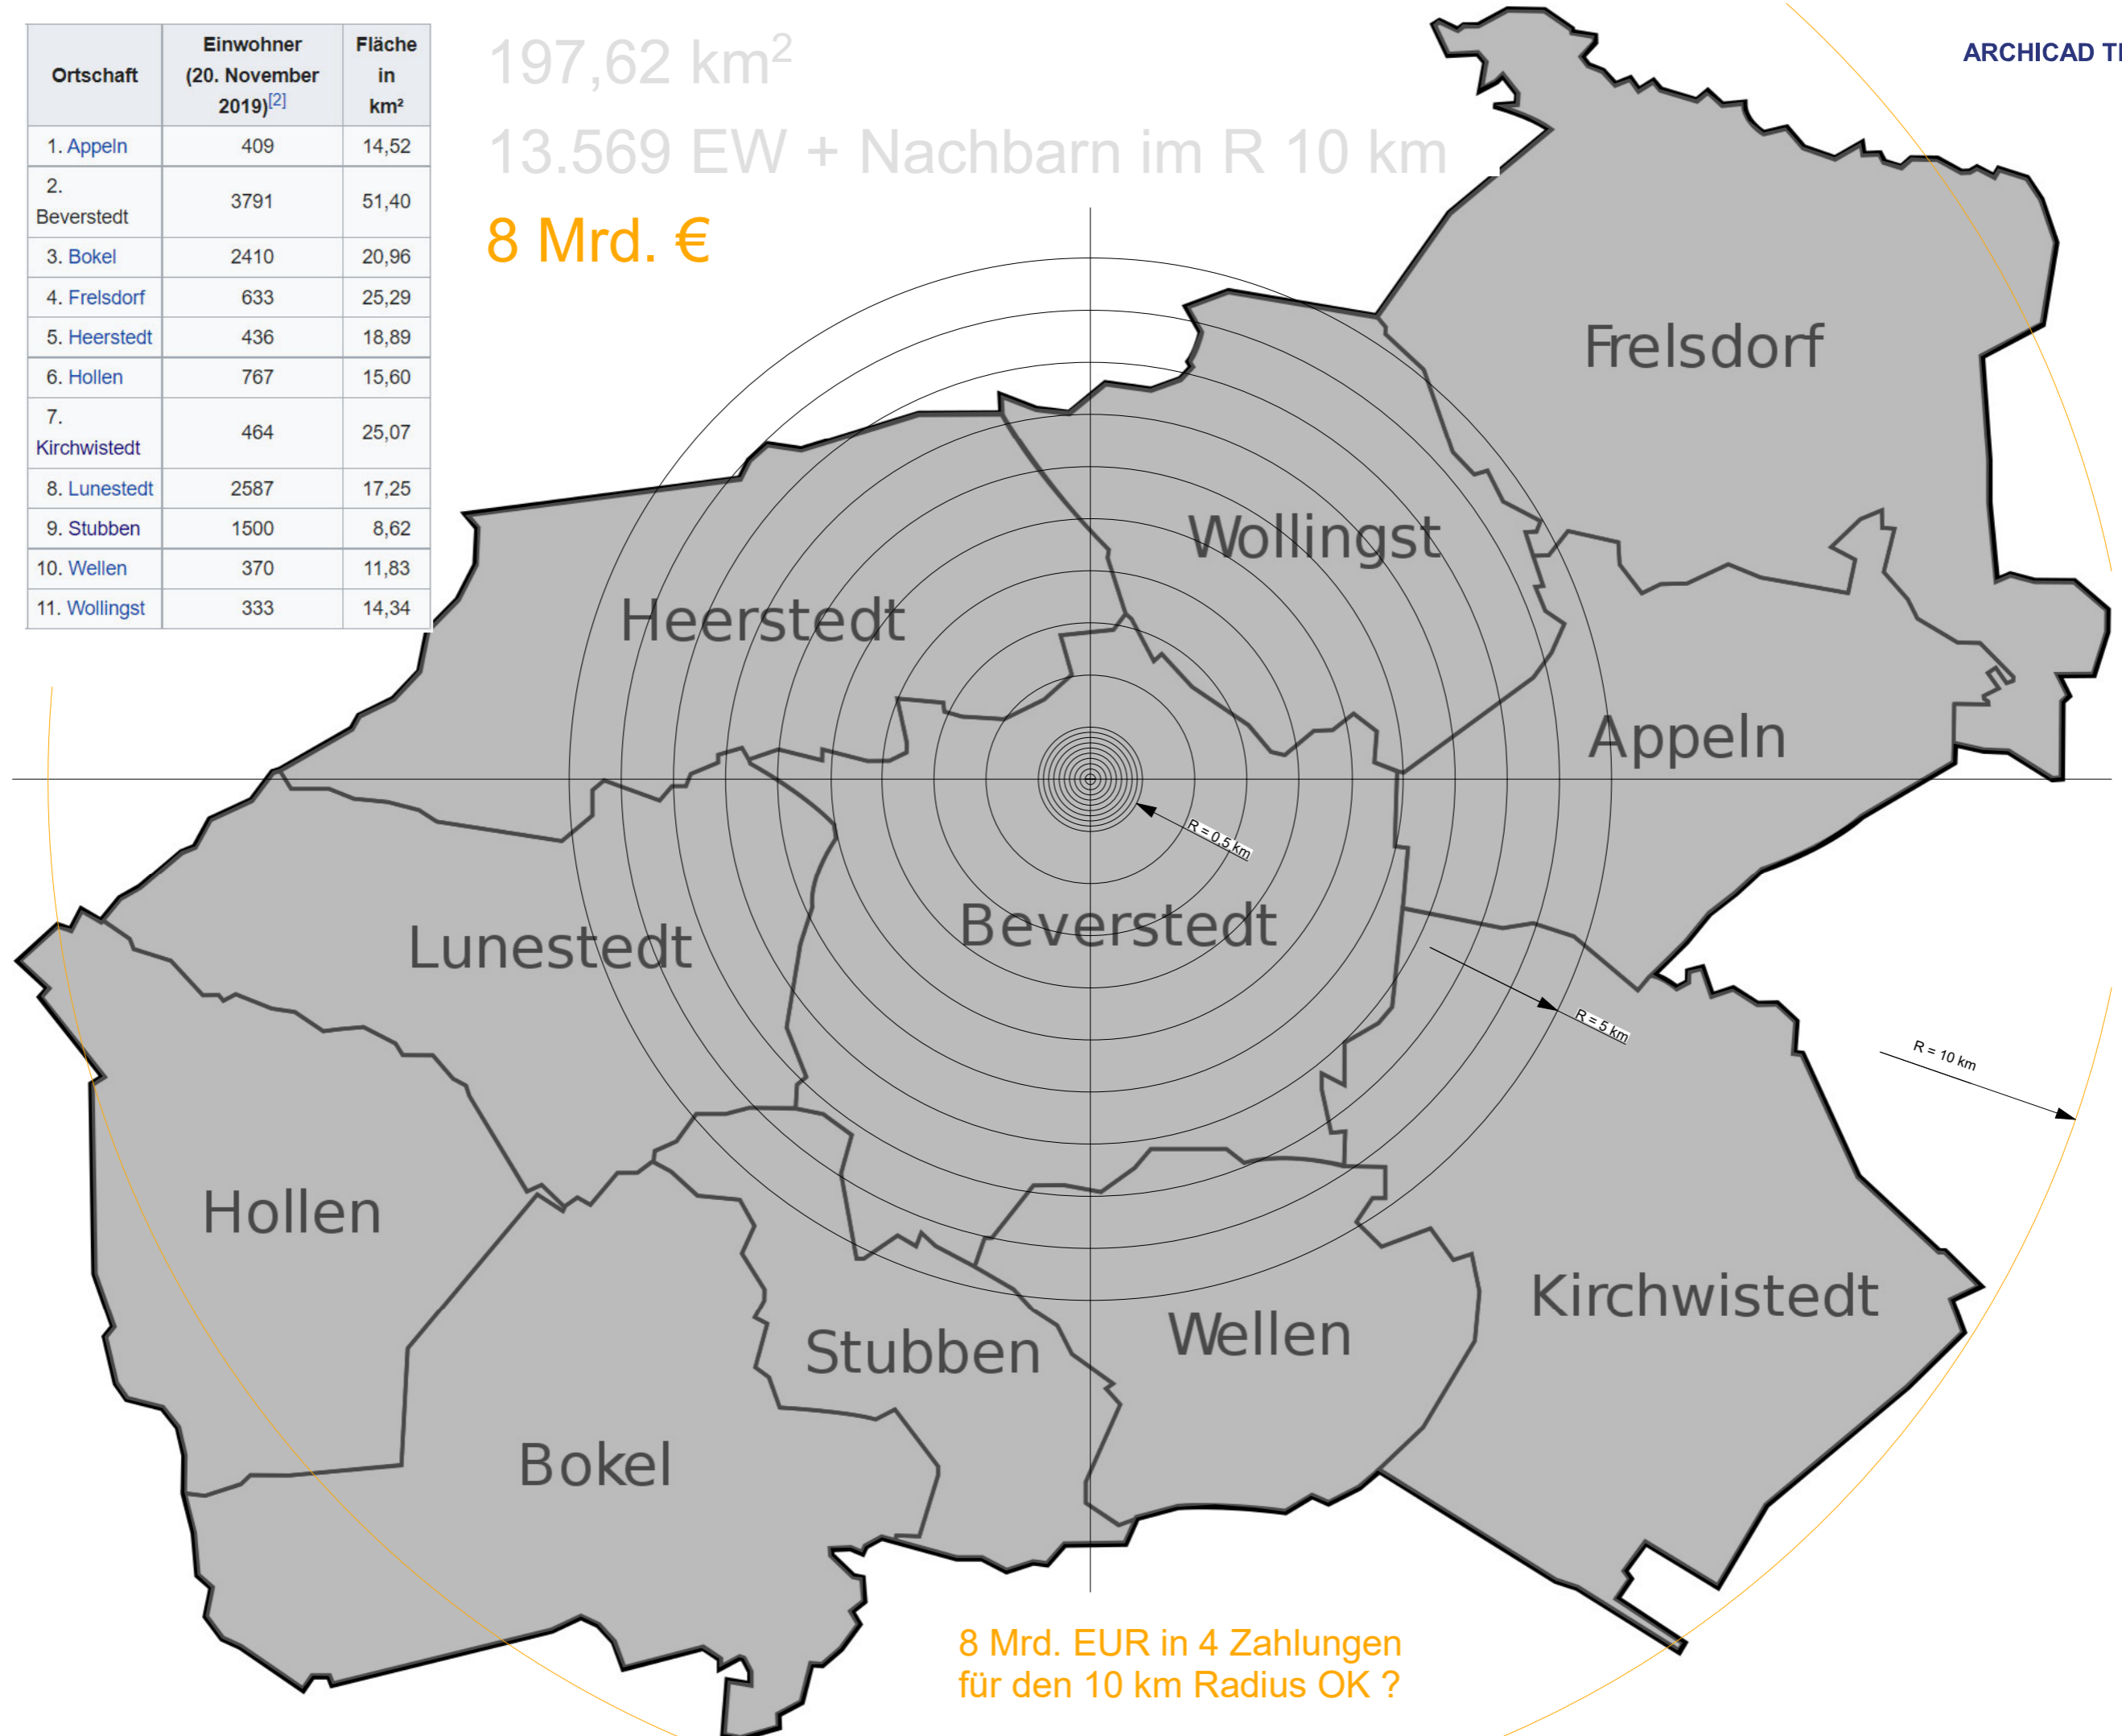

Ortschaft	Einwohner (20. November 2019) ^[2]	Fläche in km ²
1. Appeln	409	14,52
2. Beverstedt	3791	51,40
3. Bokel	2410	20,96
4. Frelsdorf	633	25,29
5. Heerstedt	436	18,89
6. Hollen	767	15,60
7. Kirchwistedt	464	25,07
8. Lunestedt	2587	17,25
9. Stubben	1500	8,62
10. Wellen	370	11,83
11. Wollingst	333	14,34

197,62 km²

13.569 EW + Nachbarn im R 10 km

8 Mrd. €

8 Mrd. EUR in 4 Zahlungen
für den 10 km Radius OK ?