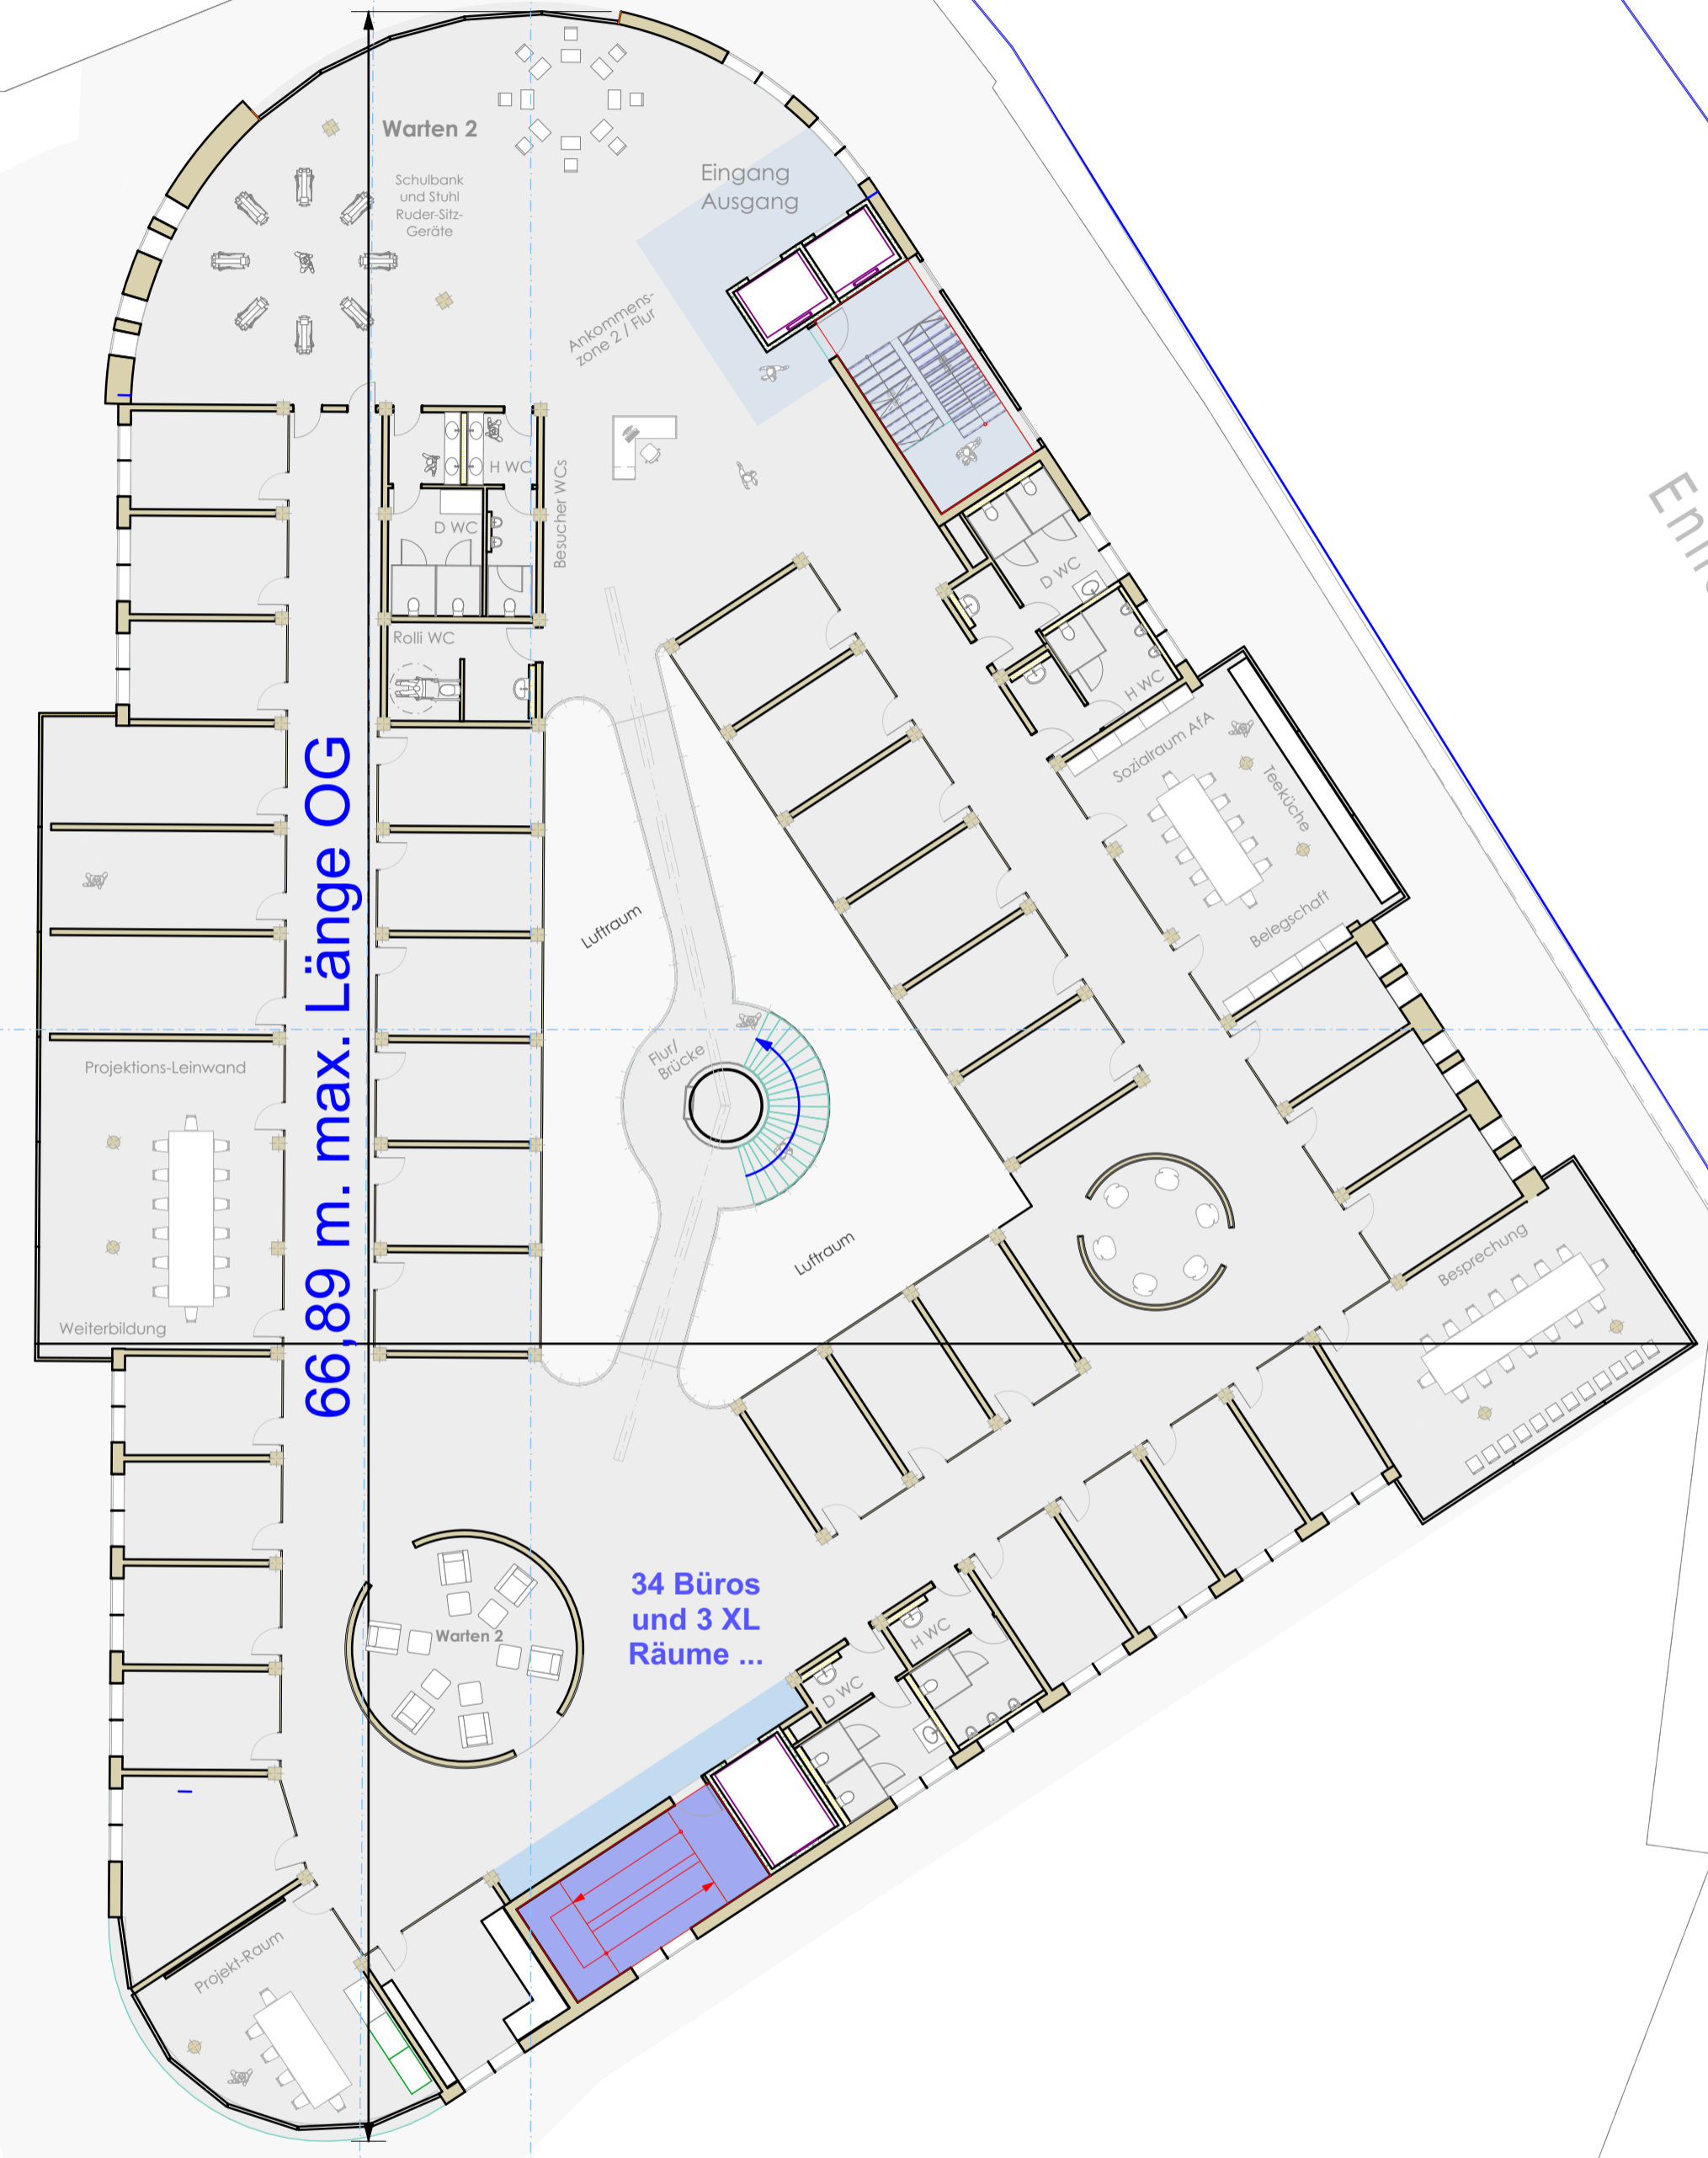

Plessenstr.

3 OG

2.162 m²
BGF

Arbeitsamt
Hagen

L 700 - Bahnhof-Hinterfahung ca. 30.000 Fz/T.

Bundesagentur für Arbeit
bringt weiter.

Startseite

Arbeitslos melden und Arbeitslosengeld beantragen